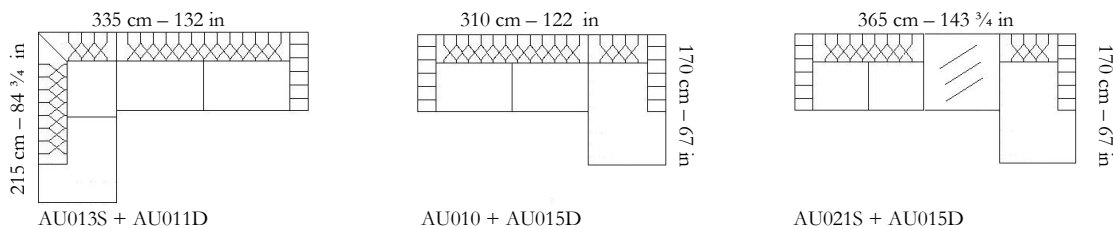

Audrey

Misure / Dimension / Maße

Larghezza/Width/Breite: da 135 a 290 cm / from 53 to 114 in

Profondità/Depth/Tiefe: 99 cm / 39 in

Altezza/Height/Höhe: 80 cm / 31 ½ in

Alt. Seduta/Seat-height/Sitzhöhe: 42 cm / 16 ½ in

Prof. seduta/Seat-depth/Sitztiefe: 64 cm / 25 ¼ in

Alt. Bracciolo/Arm height/ Armlehnhöhe: 59 cm / 23 ¼ in

Scheda Tecnica:

- Struttura interna in legno massiccio
- Materasso di molle
- Cuscino seduta in poliuretano espanso a diverse densità rivestito in piuma suddivisa in comparti
- Cuscino schiena in poliuretano espanso
- Piedino legno rivestito in pelle

Laterali / Side Element / Anreihsofa

Penisole / Recamiere / Anreihsofa

Chaise longue / Long chair

Angoli / Corner / Eckpolsterteil

Terminali con tavolino 50 cm/ End section element with table 50 cm/ Abschlusselement mit Tisch 50 cm

Terminali con tavolino 100 cm/ End section element with table 100 cm/ Abschlusselement mit Tisch 100 cm

Pouff / Stool / Hocker

Esempi di combinazioni / Combination example / Kombinationsbeispiele

- Questi elementi sono esposti nella versione sinistra (S) ma sono disponibili anche nella versione destra (D). Tutte le misure sono approssimative.
- These elements are only shown in the left version (S). They are also available in the right version (D). All measurements are approximate.
- Diese Elemente sind in Ihrer linken Ausführung abgebildet (S). Sie sind aber auch gespiegelt in Ihrer rechten Ausführung verfügbar (D). Alle Maße sind ca.-Angaben