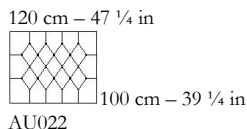

Terminali con tavolino 100 cm/ End section element with table 100 cm/ Abschlusselement mit Tisch 100 cm

Pouff / Stool / Hocker

Esempi di combinazioni / Combination example / Kombinationsbeispiele

- Questi elementi sono esposti nella versione sinistra (S) ma sono disponibili anche nella versione destra (D). Tutte le misure sono approssimative.
- These elements are only shown in the left version (S). They are also available in the right version (D). All measurements are approximate.
- Diese Elemente sind in Ihrer linken Ausführung abgebildet (S). Sie sind aber auch gespiegelt in Ihrer rechten Ausführung verfügbar (D). Alle Maße sind ca.-Angaben