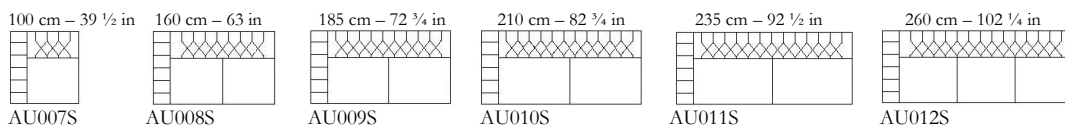

Laterali / Side Element / Anreihsofa

Penisole / Recamiere / Anreihsofa

Chaise longue / Long chair

Angoli / Corner / Eckpolsterteil

Terminali con tavolino 50 cm/ End section element with table 50 cm/ Abschlusselement mit Tisch 50 cm