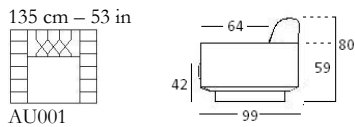

Audrey

Poltrona / Armchair / Sessel