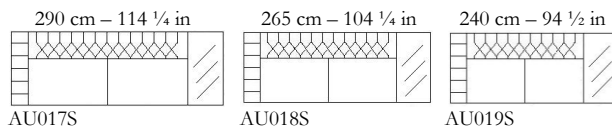

Audrey

Misure / Dimension / Maße

Larghezza/Width/Breite: da 135 a 290 cm / from 53 to 114 in

Profondità/Depth/Tiefe: 99 cm / 39 in

Altezza/Height/Höhe: 80 cm / 31 ½ in

Alt. Seduta/Seat-height/Sitzhöhe: 42 cm / 16 ½ in

Prof. seduta/Seat-depth/Sitztiefe: 64 cm / 25 ¼ in

Alt. Bracciolo/Arm height/ Armlehnhöhe: 59 cm / 23 ¼ in

Scheda Tecnica:

- Struttura interna in legno massiccio
- Materasso di molle
- Cuscino seduta in poliuretano espanso a diverse densità rivestito in piuma suddivisa in comparti
- Cuscino schiena in poliuretano espanso
- Piedino legno rivestito in pelle

Laterali / Side Element / Anreihsofa

Penisole / Recamiere / Anreihsofa

Chaise longue / Long chair

Angoli / Corner / Eckpolsterteil

Terminali con tavolino 50 cm/ End section element with table 50 cm/ Abschlusselement mit Tisch 50 cm

Terminali con tavolino 100 cm/ End section element with table 100 cm/ Abschlusselement mit Tisch 100 cm

Pouff / Stool / Hocker

Esempi di combinazioni / Combination example / Kombinationsbeispiele

- Questi elementi sono esposti nella versione sinistra (S) ma sono disponibili anche nella versione destra (D). Tutte le misure sono approssimative.
- These elements are only shown in the left version (S). They are also available in the right version (D). All measurements are approximate.
- Diese Elemente sind in Ihrer linken Ausführung abgebildet (S). Sie sind aber auch gespiegelt in Ihrer rechten Ausführung verfügbar (D). Alle Maße sind ca.-Angaben