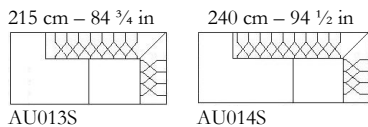

Penisole / Recamiere / Anreihsofa