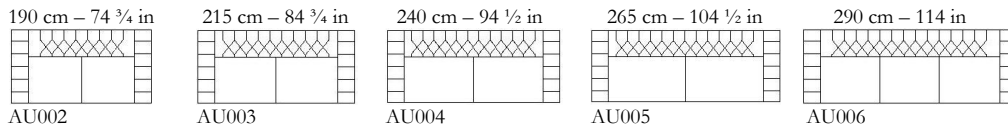

Audrey

Poltrona / Armchair / Sessel

Divani / Couch / Sofa