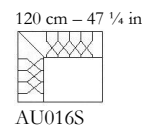

Audrey

Misure / Dimension / Maße

Larghezza/Width/Breite: da 135 a 290 cm / from 53 to 114 in

Profondità/Depth/Tiefe: 99 cm / 39 in

Altezza/Height/Höhe: 80 cm / 31 ½ in

Alt. Seduta/Seat-height/Sitzhöhe: 42 cm / 16 ½ in

Prof. seduta/Seat-depth/Sitztiefe: 64 cm / 25 ¼ in

Alt. Bracciolo/Arm height/ Armlehnhöhe: 59 cm / 23 ¼ in

Scheda Tecnica:

- Struttura interna in legno massiccio
- Materasso di molle
- Cuscino seduta in poliuretano espanso a diverse densità rivestito in piuma suddivisa in comparti
- Cuscino schiena in poliuretano espanso
- Piedino legno rivestito in pelle

Laterali / Side Element / Anreihsofa

Penisole / Recamiere / Anreihsofa

Chaise longue / Long chair

Angoli / Corner / Eckpolsterteil

Terminali con tavolino 50 cm/ End section element with table 50 cm/ Abschlusselement mit Tisch 50 cm

Terminali con tavolino 100 cm/ End section element with table 100 cm/ Abschlusselement mit Tisch 100 cm

Pouff / Stool / Hocker

Esempi di combinazioni / Combination example / Kombinationsbeispiele

- Questi elementi sono esposti nella versione sinistra (S) ma sono disponibili anche nella versione destra (D). Tutte le misure sono approssimative.
- These elements are only shown in the left version (S). They are also available in the right version (D). All measurements are approximate.
- Diese Elemente sind in Ihrer linken Ausführung abgebildet (S). Sie sind aber auch gespiegelt in Ihrer rechten Ausführung verfügbar (D). Alle Maße sind ca.-Angaben