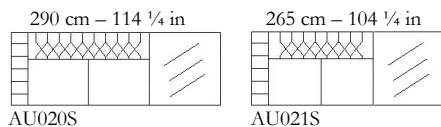

Prof. seduta/Seat-depth/Sitztiefe: 64 cm / 25 ¼ in

Alt. Bracciolo/Arm height/ Armlehnhöhe: 59 cm / 23 ¼ in

Scheda Tecnica:

- Struttura interna in legno massiccio
- Materasso di molle
- Cuscino seduta in poliuretano espanso a diverse densità rivestito in piuma suddivisa in comparti
- Cuscino schiena in poliuretano espanso
- Piedino legno rivestito in pelle

Laterali / Side Element / Anreihsofa

Penisole / Recamiere / Anreihsofa

Chaise longue / Long chair

Angoli / Corner / Eckpolsterteil

Terminali con tavolino 50 cm/ End section element with table 50 cm/ Abschlusselement mit Tisch 50 cm

Terminali con tavolino 100 cm/ End section element with table 100 cm/ Abschlusselement mit Tisch 100 cm

Pouff / Stool / Hocker

Esempi di combinazioni / Combination example / Kombinationsbeispiele

- Questi elementi sono esposti nella versione sinistra (S) ma sono disponibili anche nella versione destra (D). Tutte le misure sono approssimative.
- These elements are only shown in the left version (S). They are also available in the right version (D). All measurements are approximate.
- Diese Elemente sind in Ihrer linken Ausführung abgebildet (S). Sie sind aber auch gespiegelt in Ihrer rechten Ausführung verfügbar (D). Alle Maße sind ca.-Angaben