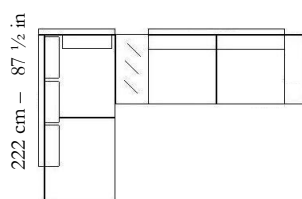

Elizabeth

Misure / Dimension / Maße

Larghezza/Width/Breite: da 116 a 339 cm / from 45 ½ to 133 ½ in

Profondità/Depth/Tiefe: 100 cm / 39 ½ in

Altezza/Height/Höhe: 86 cm / 34 in

Alt. Seduta/Seat-height/Sitzhöhe: 40 cm / 15 ¾ in

Terminali con tavolino / End section element with table / Abschlusselement mit Tisch

213 cm – 83 ¾ in

EL017S

233 cm – 91 ¾ in

EL018S

257 cm – 101 in

EL019S

Pouff / Stool / Hocker

EL030

100 x 100 cm
39 ½ x 39 ½ in

Cuscini/Pillow/Kissen

EL032

45 x 45 cm
17 ¾ x 17 ¾ in

Schiena Angolo/Corner Back/Ecke Rücken

EL031S

Esempi di combinazioni / Combination example / Kombinationsbeispiele

322 cm – 126 ¾ in

EL023S + EL012 + EL027D

341 cm – 134 ¼ in

EL023S + EL017D + EL028D

311 cm – 122 ½ in

EL014 + EL031S + EL009 + EL028D

285 cm – 112 ¼ in

EL028S + EL019S + EL014 + EL028D