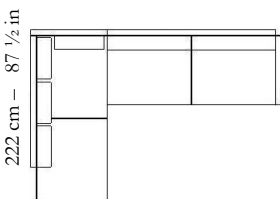

Elizabeth

Misure / Dimension / Maße

Larghezza/Width/Breite: da 116 a 339 cm / from 45 ½ to 133 ½ in

Profondità/Depth/Tiefe: 100 cm / 39 ½ in

Altezza/Height/Höhe: 86 cm / 34 in

Alt. Seduta/Seat-height/Sitzhöhe: 40 cm / 15 ¾ in

Terminali con tavolino / End section element with table / Abschlusselement mit Tisch

213 cm – 83 ¾ in

EL017S

233 cm – 91 ¾ in

EL018S

257 cm – 101 in

EL019S

Pouff / Stool / Hocker

EL030

100 x 100 cm
39 ½ x 39 ½ in

Cuscini/Pillow/Kissen

EL032

45 x 45 cm
17 ¾ x 17 ¾ in

Schiena Angolo/Corner Back/Ecke Rücken

EL031S

Esempi di combinazioni / Combination example / Kombinationsbeispiele

322 cm – 126 ¾ in

EL023S + EL012 + EL027D

341 cm – 134 ¼ in

EL023S + EL017D + EL028D

311 cm – 122 ½ in

EL014 + EL031S + EL009 + EL028D

285 cm – 112 ¼ in

EL028S + EL019S + EL014 + EL028D