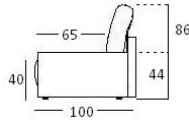

Elizabeth

Misure / Dimension / Maße

Larghezza/Width/Breite: da 116 a 339 cm / from 45 ½ to 133 ½ in

Profondità/Depth/Tiefe: 100 cm / 39 ½ in

Altezza/Height/Höhe: 86 cm / 34 in

Alt. Seduta/Seat-height/Sitzhöhe: 40 cm / 15 ¾ in

Le nostre imbottiture vengono prodotte senza CFC / Unsere Polster-Schaumstoffe werden FCKW-FREI hergestellt / **Our upholstery materials are CFC free.**

Elizabeth

Poltrona / Armchair / Sessel

116 cm – 45 ½ in

EL001

Braccioli / Arm / Armlehne

9 cm/3 ½ in 28 cm/11 in 28 cm/11 in

EL027S

57 cm/
22 ½ in

EL028S

57 cm/
22 ½ in

EL029S

289 cm – 113 ¾ in

EL006

313 cm – 123 ¼ in

EL007

339 cm – 133 ½ in

EL008

Centrali / Center section / Anreihbank

283 cm – 111 ½ in