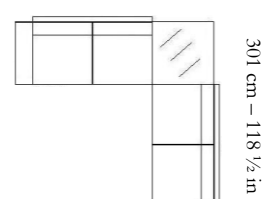

Elizabeth

Misure / Dimension / Maße

Larghezza/Width/Breite: da 116 a 339 cm / from 45 ½ to 133 ½ in

Profondità/Depth/Tiefe: 100 cm / 39 ½ in

Altezza/Height/Höhe: 86 cm / 34 in

Alt. Seduta/Seat-height/Sitzhöhe: 40 cm / 15 ¾ in

EL030

100 x 100 cm
39 ½ x 39 ½ in

Cuscini/Pillow/Kissen

EL032

45 x 45 cm
17 ¾ x 17 ¾ in

Schiena Angolo/Corner Back/Ecke Rücken

EL031S

Esempi di combinazioni / Combination example / Kombinationsbeispiele

322 cm – 126 ¾ in

EL023S + EL012 + EL027D

341 cm – 134 ¼ in

EL023S + EL017D + EL028D

311 cm – 122 ½ in

EL014 + EL031S + EL009 + EL028D

285 cm – 112 ¼ in

EL028S + EL019S + EL014 + EL028D

- Questi elementi sono esposti nella versione sinistra (S) ma sono disponibili anche nella versione destra (D). Tutte le misure sono approssimative.
- These elements are only shown in the left version (S). They are also available in the right version (D). All measurements are approximate.
- Diese Elemente sind in Ihrer linken Ausführung abgebildet (S). Sie sind aber auch gespiegelt in Ihrer rechten Ausführung verfügbar (D). Alle Maße sind ca.-Angaben