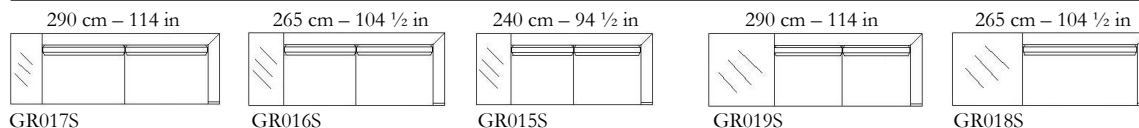

Pouff / Stool / Hocker

Cuscino Angolo / Corner cushion / Eckekissen

Esempi di combinazioni / Combination example / Kombinationsbeispiele