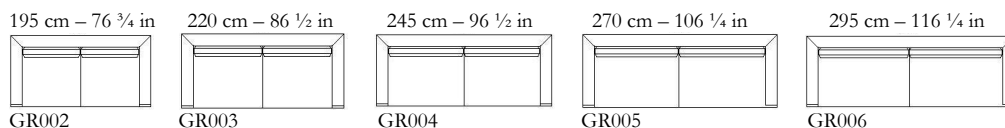

Grace

Poltrona / Armchair / Sessel

Divani / Couch / Sofa

Laterali / Side Element / Anreihsofa