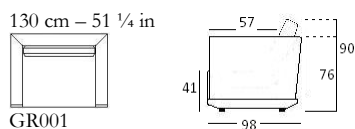

Grace

Poltrona / Armchair / Sessel