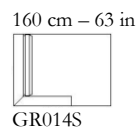

Chaise longue / Long chair