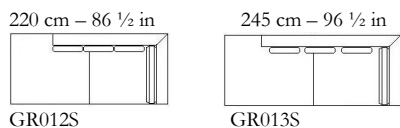

Penisole / Recamiere / Anreihsofa