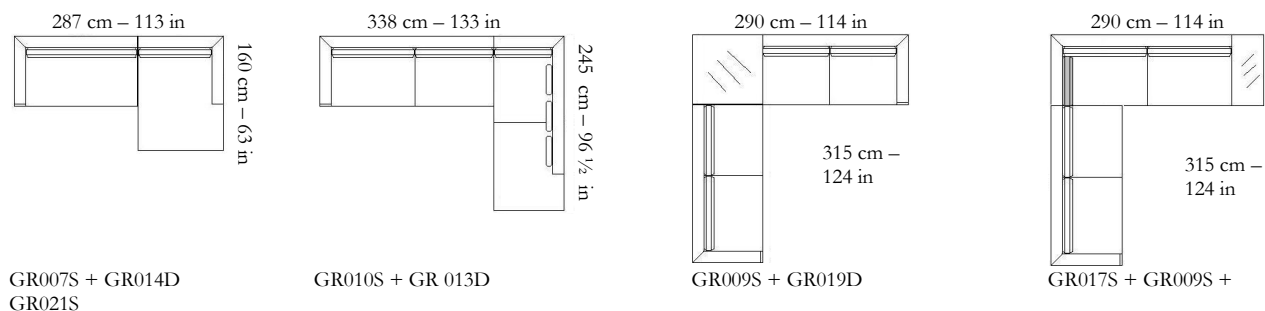

Grace

Misure / Dimension / Maße

Larghezza/Width/Breite: da 130 a 295 cm / from 51 ¼ to 116 ¼ in

Profondità/Depth/Tiefe: 98 cm / 38 ½ in

Altezza/Height/Höhe: 90 cm / 35 ½ in

Alt. Seduta/Seat-height/Sitzhöhe: 41 cm / 16 ¼ in

Cuscino Angolo / Corner cushion / Eckekissen

Esempi di combinazioni / Combination example / Kombinationsbeispiele

- Questi elementi sono esposti nella versione sinistra (S) ma sono disponibili anche nella versione destra (D). Tutte le misure sono approssimative.
- These elements are only shown in the left version (S). They are also available in the right version (D). All measurements are approximate.
- Diese Elemente sind in Ihrer linken Ausführung abgebildet (S). Sie sind aber auch gespiegelt in Ihrer rechten Ausführung verfügbar (D). Alle Maße sind ca.-Angaben