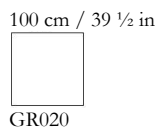

Grace

Misure / Dimension / Maße

Larghezza/Width/Breite: da 130 a 295 cm / from 51 ¼ to 116 ¼ in

Profondità/Depth/Tiefe: 98 cm / 38 ½ in

Altezza/Height/Höhe: 90 cm / 35 ½ in

Alt. Seduta/Seat-height/Sitzhöhe: 41 cm / 16 ¼ in

Cuscino Angolo / Corner cushion / Eckekissen

Esempi di combinazioni / Combination example / Kombinationsbeispiele

- Questi elementi sono esposti nella versione sinistra (S) ma sono disponibili anche nella versione destra (D). Tutte le misure sono approssimative.
- These elements are only shown in the left version (S). They are also available in the right version (D). All measurements are approximate.
- Diese Elemente sind in Ihrer linken Ausführung abgebildet (S). Sie sind aber auch gespiegelt in Ihrer rechten Ausführung verfügbar (D). Alle Maße sind ca.-Angaben