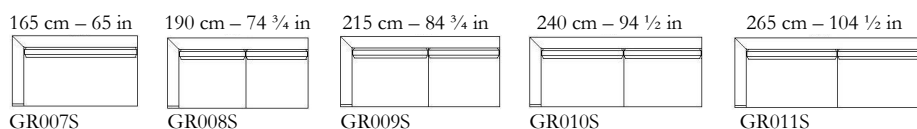

Grace

Poltrona / Armchair / Sessel

Divani / Couch / Sofa

Laterali / Side Element / Anreihsofa

Penisole / Recamiere / Anreihsofa

Chaise longue / Long chair

Terminali con tavolino / End section element with table / Abschlusselement mit Tisch

Pouff / Stool / Hocker

Cuscino Angolo / Corner cushion / Eckekissen

Esempi di combinazioni / Combination example / Kombinationsbeispiele

- Questi elementi sono esposti nella versione sinistra (S) ma sono disponibili anche nella versione destra (D). Tutte le misure sono approssimative.
- These elements are only shown in the left version (S). They are also available in the right version (D). All measurements are approximate.
- Diese Elemente sind in Ihrer linken Ausführung abgebildet (S). Sie sind aber auch gespiegelt in Ihrer rechten Ausführung verfügbar (D). Alle Maße sind ca.-Angaben