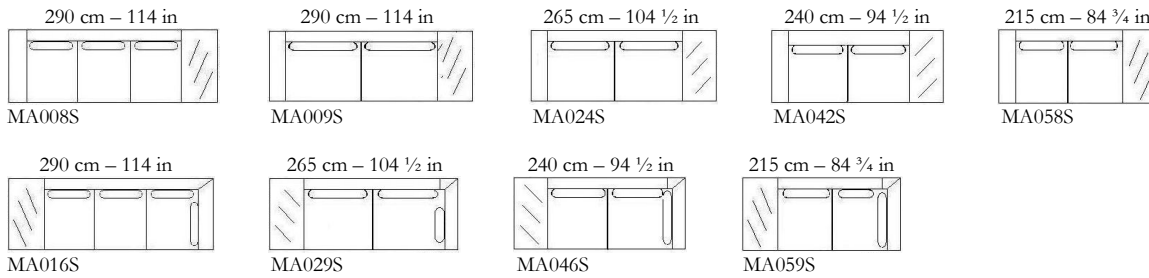

Marilyn

Terminali con tavolino 75 cm/ End section element with table 75 cm/ Abschlusselement mit Tisch 75 cm

Terminali con tavolino 100 cm/ End section element with table 100 cm/ Abschlusselement mit Tisch 100 cm

Pouff / Stool / Hocker

Esempi di combinazioni / Combination example / Kombinationsbeispiele

- Questi elementi sono esposti nella versione sinistra (S) ma sono disponibili anche nella versione destra (D). Tutte le misure sono approssimative.
- These elements are only shown in the left version (S). They are also available in the right version (D). All measurements are approximate.
- Diese Elemente sind in Ihrer linken Ausführung abgebildet (S). Sie sind aber auch gespiegelt in Ihrer rechten Ausführung verfügbar (D). Alle Maße sind ca.-Angaben