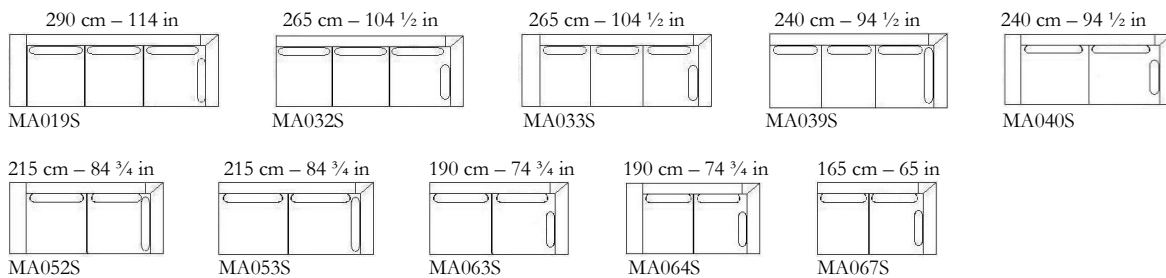

Chaise longue / Long chair

Angoli e divani angolari / Corner and Corner sectional sofa / Eckpolsterteil und Eck-Anreihsofa