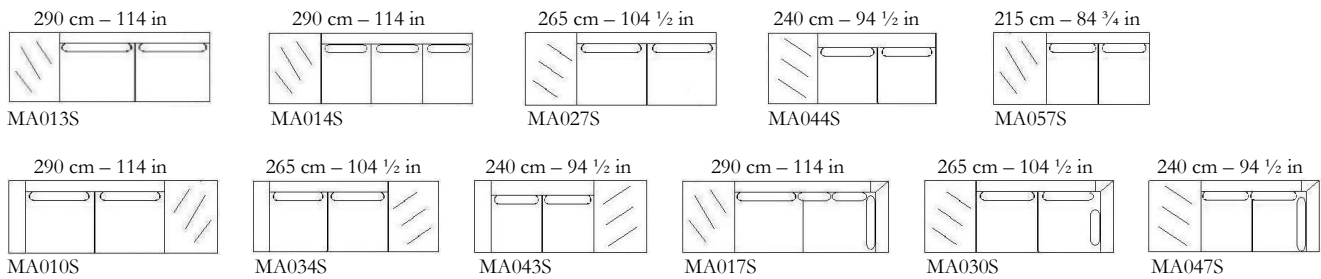

Terminali con tavolino 75 cm/ End section element with table 75 cm/ Abschlusselement mit Tisch 75 cm