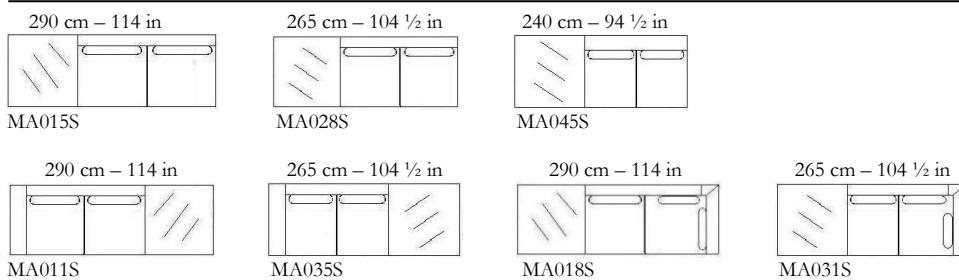

Terminali con tavolino 100 cm/ End section element with table 100 cm/ Abschlusselement mit Tisch 100 cm

Pouff / Stool / Hocker

Esempi di combinazioni / Combination example / Kombinationsbeispiele