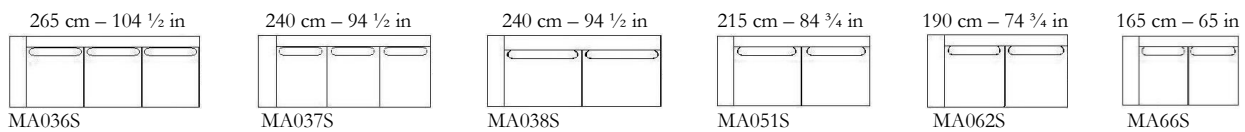

Laterali / Side Element / Anreihsofa