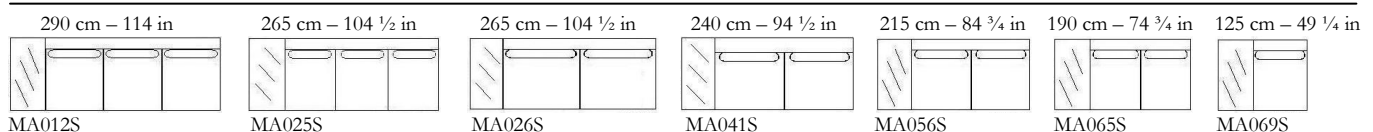

Terminali con tavolino 50 cm / End section element with table 50 cm / Abschlusselement mit Tisch 50 cm