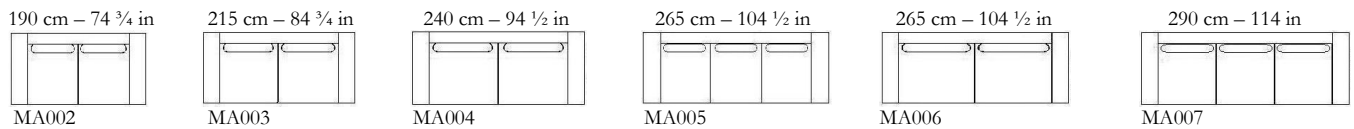

Divani / Couch / Sofa