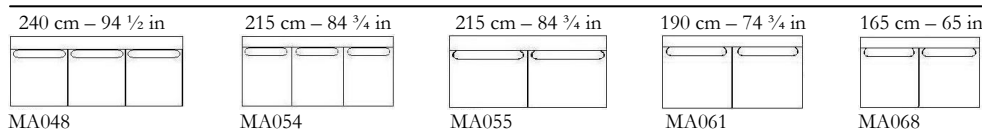

Centrali / Center section / Anreihbank