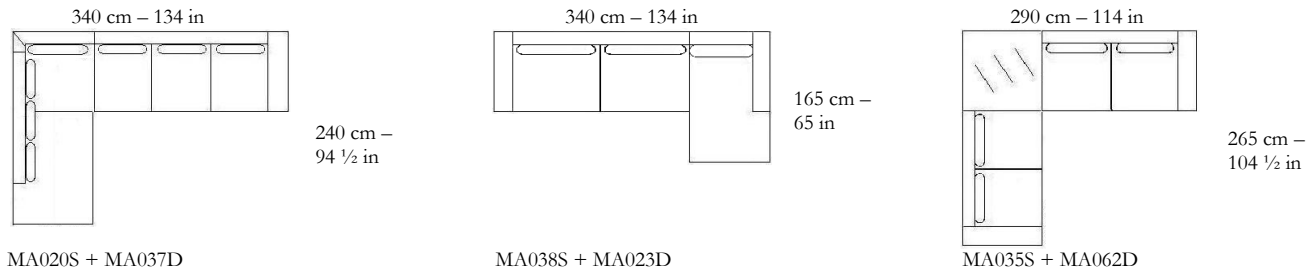

- Questi elementi sono esposti nella versione sinistra (S) ma sono disponibili anche nella versione destra (D). Tutte le misure sono approssimative.
- These elements are only shown in the left version (S). They are also available in the right version (D). All measurements are approximate.
- Diese Elemente sind in Ihrer linken Ausführung abgebildet (S). Sie sind aber auch gespiegelt in Ihrer rechten Ausführung verfügbar (D). Alle Maße sind ca.-Angaben