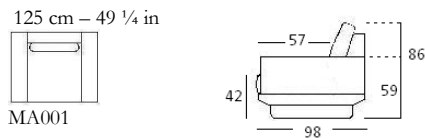

Marilyn

Poltrona / Armchair / Sessel