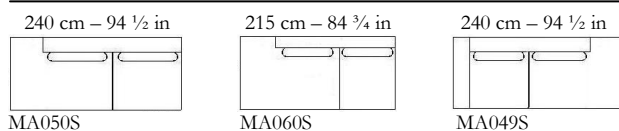

Terminali / End section element / Abschlusselement