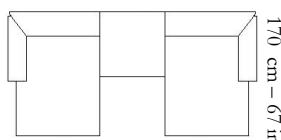

Sophia

Misure / Dimension / Maße

Larghezza/Width/Breite: da 135 a 305 cm / from 53 to 120 in

Profondità/Depth/Tiefe: 114 cm / 45 in

Altezza/Height/Höhe: 90 cm / 35 1/2 in

Alt. Seduta/Seat-height/Sitzhöhe: 41 cm / 16 1/4 in

125 cm – 49 ¼ in

SO007S

195 cm – 76 ¾ in

SO006S

225 cm – 88 ½ in

SO005S

Chaise longue / Long chair

170 cm – 67 in

SO008S

125 cm – 49 ¼ in

Pouff / Stool / Hocker

90 cm – 35 ½ in

SO009

Esempi di combinazioni / Combination example / Kombinationsbeispiele

320 cm – 126 in

SO006S + SO008D

340 cm – 133 ¾ in

SO008S + SO009 + SO008D

315 cm – 124 in

SO006S + SO009 + SO005D

285 cm –
112 ¼ in

- Questi elementi sono esposti nella versione sinistra (S) ma sono disponibili anche nella versione destra (D). Tutte le misure sono approssimative.
- These elements are only shown in the left version (S). They are also available in the right version (D). All measurements are approximate.
- Diese Elemente sind in Ihrer linken Ausführung abgebildet (S). Sie sind aber auch gespiegelt in Ihrer rechten Ausführung verfügbar (D). Alle Maße sind ca.-Angaben