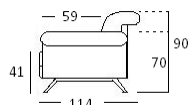

Sophia

Misure / Dimension / Maße

Larghezza/Width/Breite: da 135 a 305 cm / from 53 to 120 in

Profondità/Depth/Tiefe: 114 cm / 45 in

Altezza/Height/Höhe: 90 cm / 35 1/2 in

Alt. Seduta/Seat-height/Sitzhöhe: 41 cm / 16 1/4 in

Le nostre imbottiture vengono prodotte senza CFC / Unsere Polster-Schaumstoffe werden FCKW-FREI hergestellt / Our upholstery materials are CFC free.

Sophia

Poltrona / Armchair / Sessel

135 cm – 53 in

SO001

Divani / Couch / Sofa

220 cm – 86 ½ in

SO002

250 cm – 98 ½ in

SO003

305 cm – 120 in

SO004

Laterali / Side Element / Anreihsofa

340 cm – 133 ¾ in

SO008S + SO009 + SO008D

315 cm – 124 in

SO006S + SO009 + SO005D

285 cm –
112 ¼ in

- Questi elementi sono esposti nella versione sinistra (S) ma sono disponibili anche nella versione destra (D). Tutte le misure sono approssimative.
- These elements are only shown in the left version (S). They are also available in the right version (D). All measurements are approximate.
- Diese Elemente sind in Ihrer linken Ausführung abgebildet (S). Sie sind aber auch gespiegelt in Ihrer rechten Ausführung verfügbar (D). Alle Maße sind ca.-Angaben