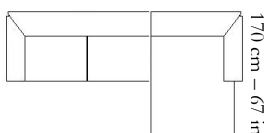

Sophia

Misure / Dimension / Maße

Larghezza/Width/Breite: da 135 a 305 cm / from 53 to 120 in

Profondità/Depth/Tiefe: 114 cm / 45 in

Altezza/Height/Höhe: 90 cm / 35 1/2 in

Alt. Seduta/Seat-height/Sitzhöhe: 41 cm / 16 1/4 in

125 cm – 49 ¼ in

SO007S

195 cm – 76 ¾ in

SO006S

225 cm – 88 ½ in

SO005S

Chaise longue / Long chair

170 cm – 67 in

SO008S

125 cm – 49 ¼ in

Pouff / Stool / Hocker

90 cm – 35 ½ in

SO009

Esempi di combinazioni / Combination example / Kombinationsbeispiele

320 cm – 126 in

SO006S + SO008D

340 cm – 133 ¾ in

SO008S + SO009 + SO008D

315 cm – 124 in

SO006S + SO009 + SO005D

285 cm –
112 ¼ in

- Questi elementi sono esposti nella versione sinistra (S) ma sono disponibili anche nella versione destra (D). Tutte le misure sono approssimative.
- These elements are only shown in the left version (S). They are also available in the right version (D). All measurements are approximate.
- Diese Elemente sind in Ihrer linken Ausführung abgebildet (S). Sie sind aber auch gespiegelt in Ihrer rechten Ausführung verfügbar (D). Alle Maße sind ca.-Angaben