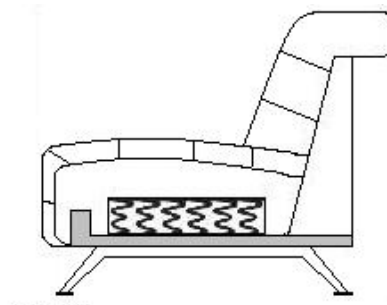

Sophia

Misure / Dimension / Maße

Larghezza/Width/Breite: da 135 a 305 cm / from 53 to 120 in

Profondità/Depth/Tiefe: 114 cm / 45 in

Altezza/Height/Höhe: 90 cm / 35 1/2 in

Alt. Seduta/Seat-height/Sitzhöhe: 41 cm / 16 1/4 in

Prof. seduta/Seat-depth/Sitztiefe: 59 cm / 23 1/4 in

Alt. Bracciolo/Arm height/ Armlehnhöhe: 70 cm / 27 1/2 in

Scheda Tecnica:

- Struttura interna in legno massiccio
- Materasso di molle
- Cuscino seduta in poliuretano espanso a diverse densità rivestito in piuma suddivisa in comparti
- Cuscino schiena in piuma
- Base in ferro verniciato

Technical data:

- Wooden inner frame
- Coil spring unit
- Seat in high quality polyurethane foam, covered with a downy soft mat worked into ticking chambers
- Back made of down worked into chambers
- Metal feet

Technische Daten:

- Massiv Holzgestell
- Federkern-Unterfederung
- Sitzkissen aus hochwertigem Polyurethanschaum, abgedeckt mit einer Matte in Daunen, die in Kammern gearbeitet
- Rückenkissen in Kammern unterteilte Daunenfüllung
- Metallfüße